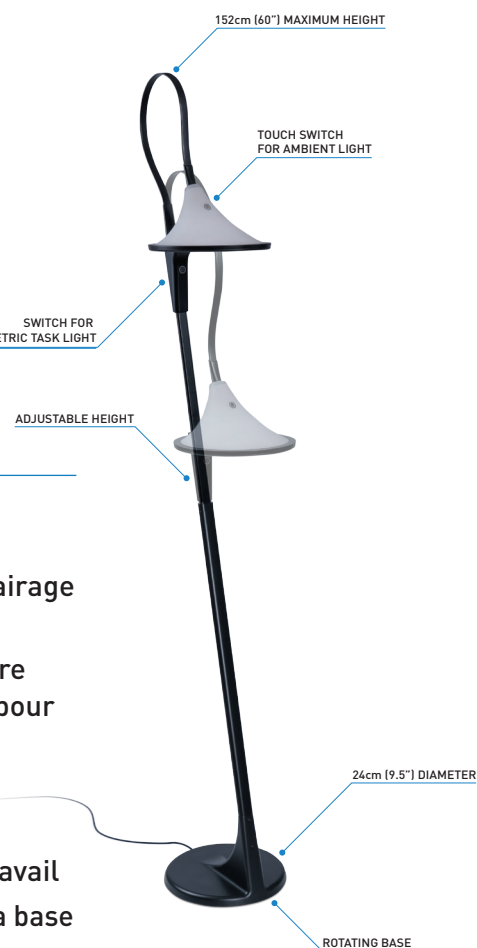

CometaTM

LAMPE SUR PIED

Fiche Technique

Cometa n'est pas une lampe comme les autres, elle émet une lumière de travail ciblée ainsi qu'une lumière ambiante chaleureuse le tout dans un look contemporain. La lampe de travail utilise notre technologie innovante Ray TechnologyTM qui permet de diriger la lumière de manière asymétrique sans incliner la lampe afin que vous puissiez lire ou pratiquer vos loisirs sans déranger les autres personnes dans la pièce. Choisissez parmi 2 températures de couleur lorsque vous utilisez la lampe de travail - lumière du jour (6.000K) et lumière chaude (2.700K) - et ajoutez de l'ambiance à votre pièce avec la douce lueur de l'abat-jour éclairant. La hauteur de l'abat-jour est réglable, la luminosité variable et la base rotative avec un indice de rendu des couleurs de plus de 95. Cometa est une lampe élégante, polyvalente et fonctionnelle.

LAMPE SUR PIED

E35851

CARACTÉRISTIQUES

- Lampe de travail élégante et contemporaine avec lumière ambiante
- Suppression des reflets et des ombres grâce à notre technologie d'éclairage innovante Ray TechnologyTM
- 2 températures de couleur au choix (lumière du jour [6.000K] ou lumière chaude [2.700K]), parfaites pour la lecture, les tâches minutieuses ou pour profiter d'un éclairage plus doux
- Ajoutez de l'ambiance à votre pièce avec la douce lueur de l'abat-jour éclairant indépendamment ou en combinaison avec la lampe de travail
- Hauteur de l'abat-jour réglable pour adapter l'éclairage à la zone de travail
- Positionnement facile pour un éclairage directionnel précis en pivotant la base
- Éclairage variable pour une intensité lumineuse parfaite
- LED lumière du jour et IRC supérieur à 95 pour un rendu des couleurs parfait de jour comme de nuit

SPÉCIFICATIONS

Informations produit

Poids	3,3kg
Couleur	Noir
Longueur du câble	3m

Rendement lumineux

Source lumineuse	LED
Lumens	800
Lux à 30cm	7.000
Température de couleur	6.000K / 2.700K
IRC	95+
Consommation d'énergie	22W