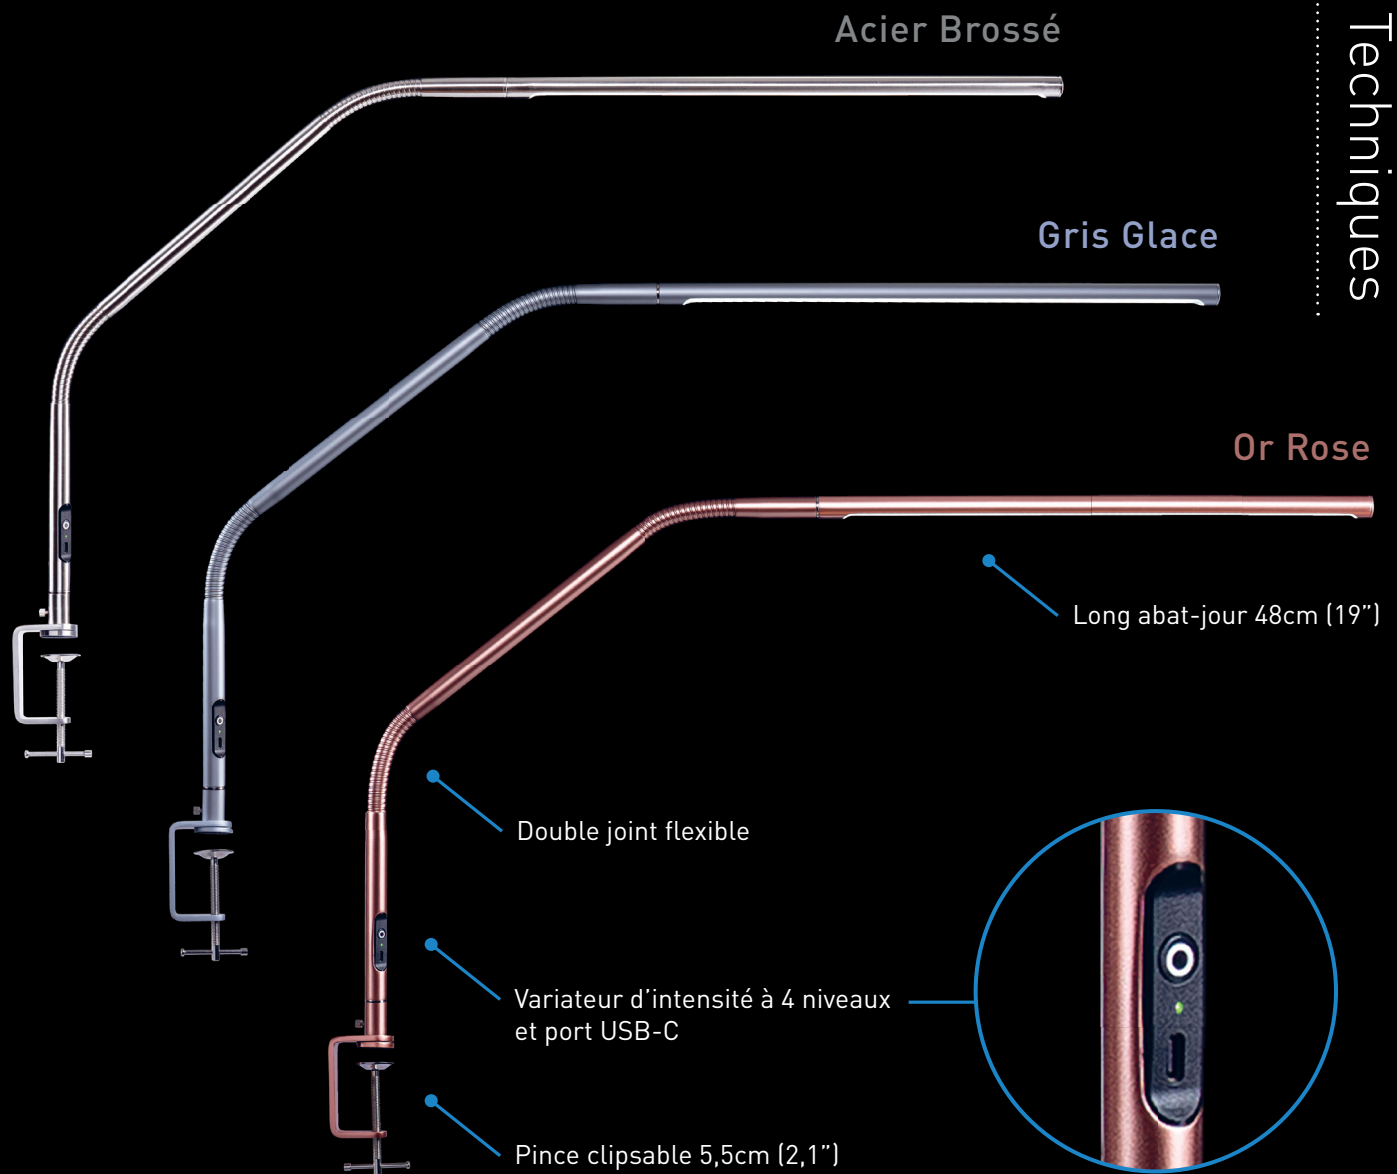

# Slimline 4™

LAMPE DE TABLE

E35109

E35209

E35309

Signalétiques Techniques

**NOTRE BEST SELLER**

dans une version améliorée!

## VISUALISEZ LES VRAIS COULEURS

LED 6.000K/IRC 95+ lumière naturelle du jour pour des couleurs plus précises

## HAUTE PUISSANCE 5V/2A USB-C PORT

Dispose d'un port USB-C haute puissance 5 V/2 A pour un chargement rapide des appareils mobiles

## MICRO INTERRUPTEUR TACTILE

Le variateur tactile à 4 niveaux de luminosité permet de choisir l'intensité d'éclairage de votre choix